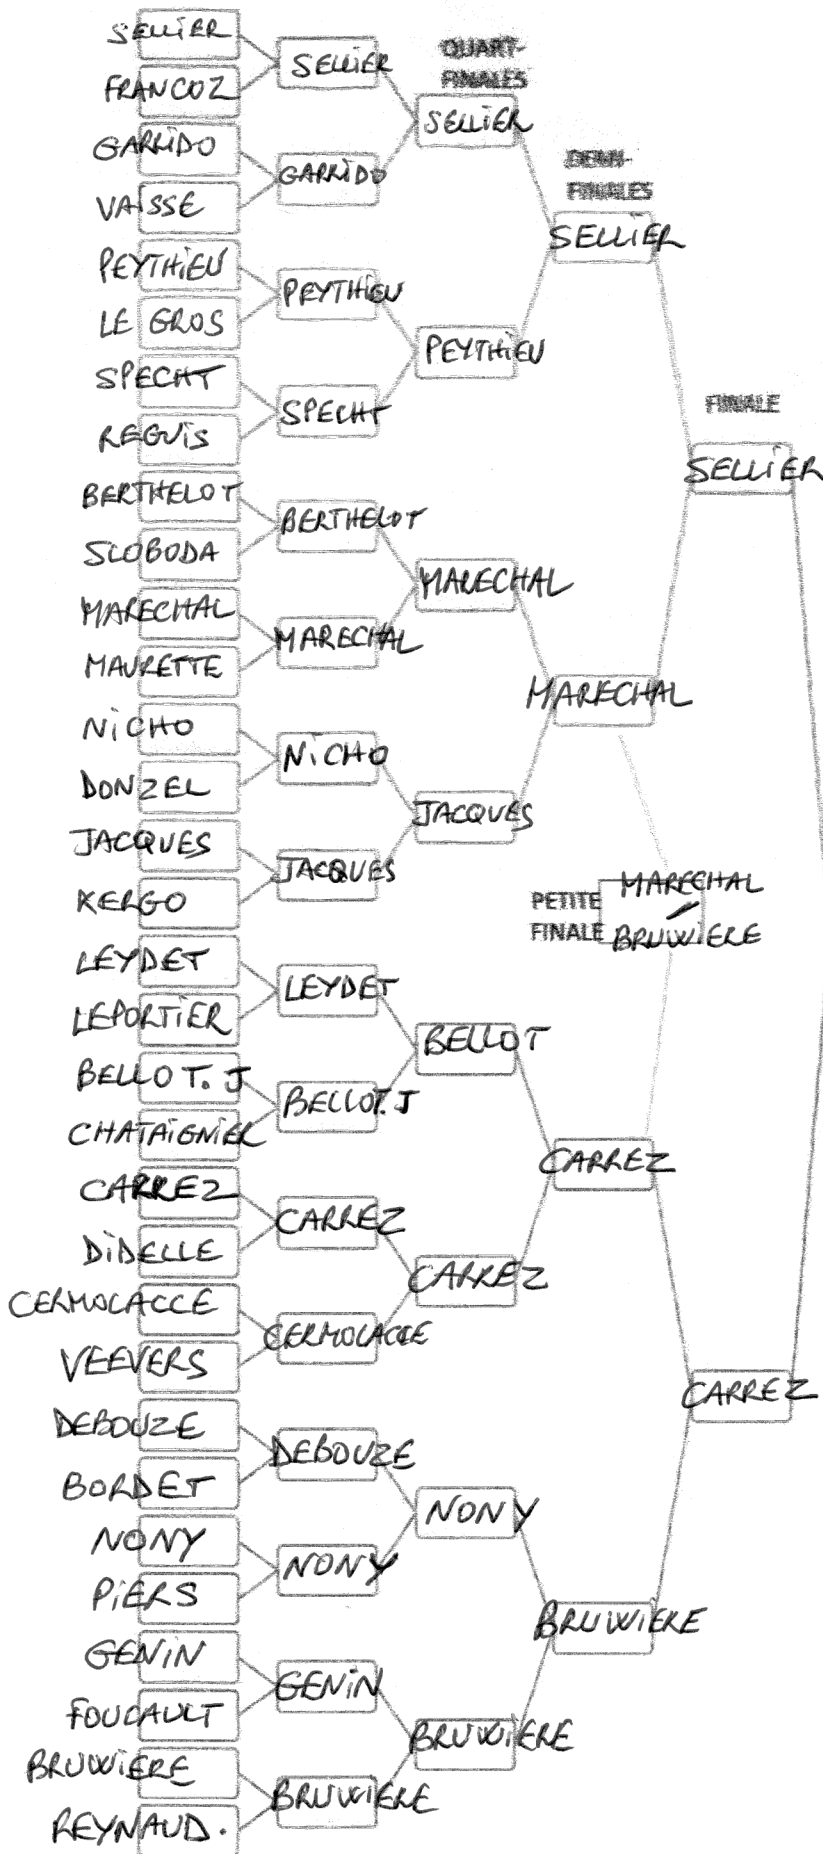

# GG GLADIATEUR 2017. ADULTES

~~Le numéro dans chaque case correspond à votre classement sur le tournoi.  
The number in each cell matches with your~~

- 1 CARREZ 1:03.36
- 2 SELLIER 1:04.06
- 3 BRUWIERE 1:04.14