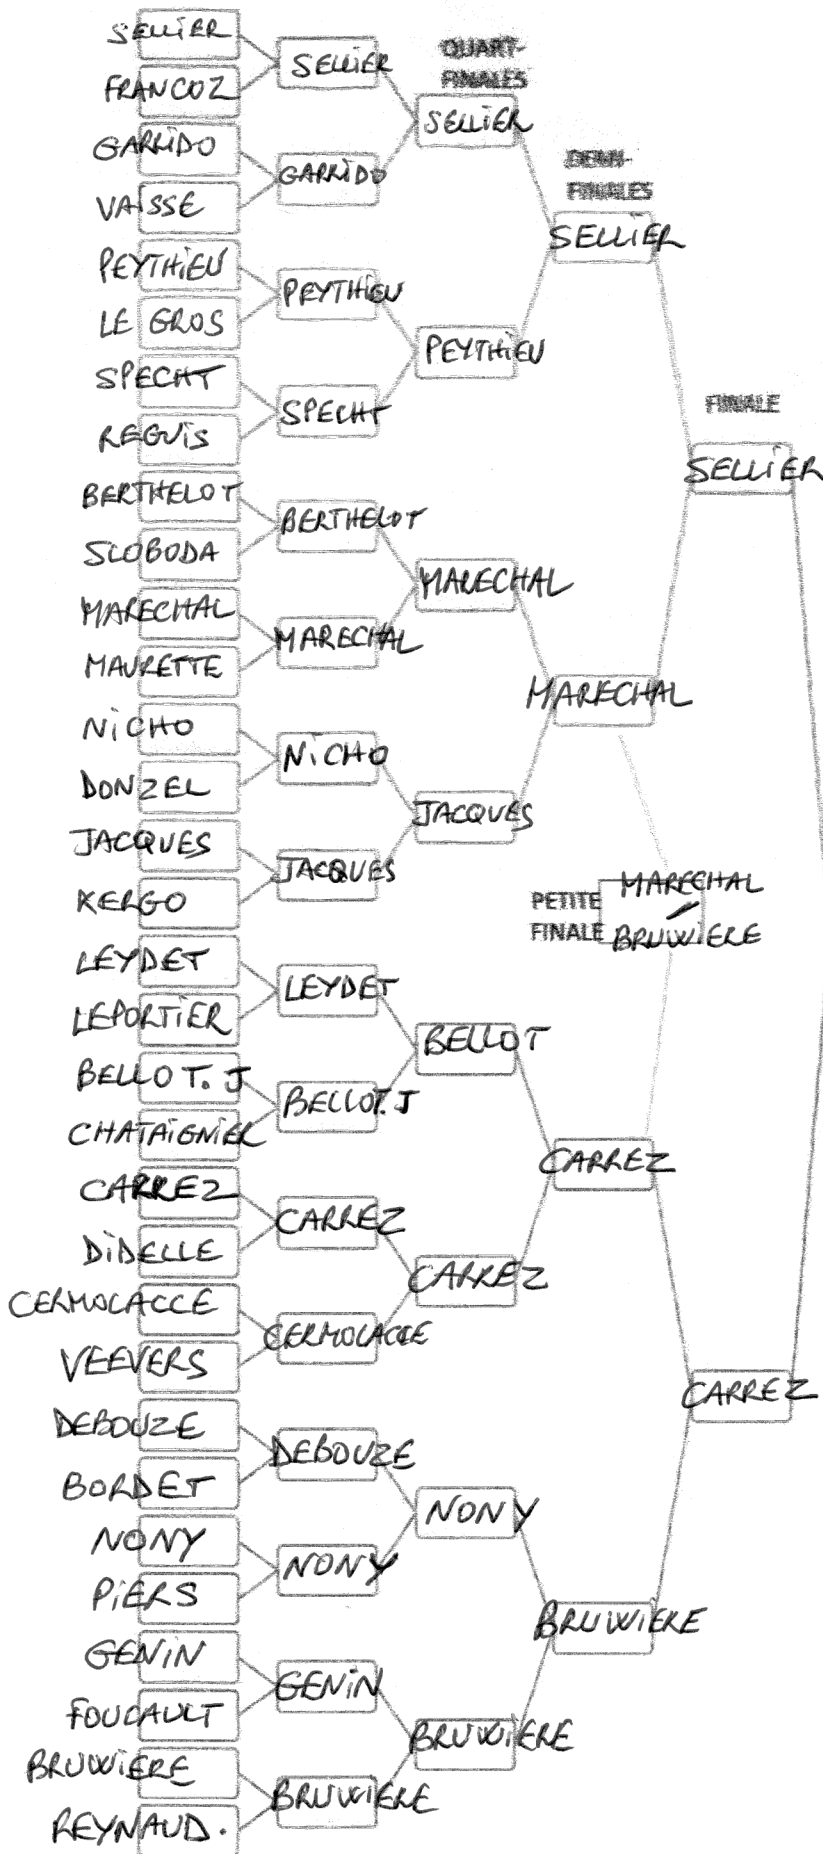

GG GLADIATEUR 2017 . ADULTES

~~Le numéro dans chaque case correspond à votre classement sur le tournoi.
The number in each cell matches with your~~

- 1 CARREZ 1:03.36
- 2 SELLIER 1:04.06
- 3 BRUWIERE 1:04.14